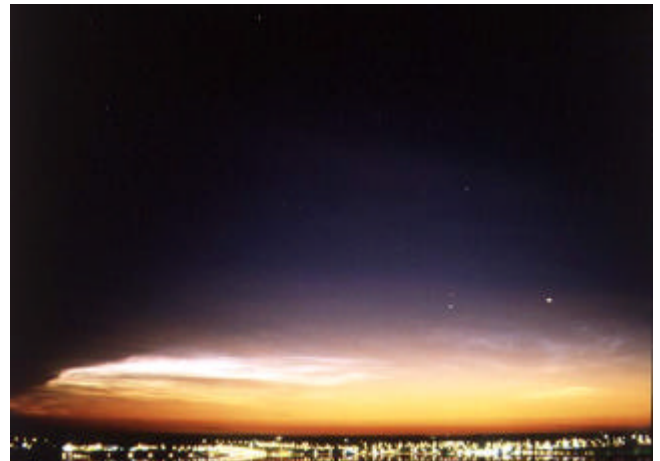

Bildnummer: at004-03

22° - Mondhalo, Mondring, Mondhof 14.2.1992 (Vollkreis)
© Astrofoto/Uwe Freitag

Bildnummer: at004-06

22° - Mondhalo, Mondring, Mondhof (Vollkreis)
© Astrofoto/Uwe Freitag

Bildnummer: at005-02

Gewitter, gewaltige Blitze zucken vom Himmel herab
© Astrofoto/Uwe Freitag

Bildnummer: at006-01

Leuchtende Nachtwolken, Cirruswolken
© Astrofoto/Uwe Freitag

Repräsentative Auswahl der erfolgreichsten Bilder (Farben unverbindlich). Die hier präsentierten Bilder dürfen nur für interne Layoutzwecke verwendet werden. Mit dem Downlaod ist keine Übertragung von Nutzungsrechten verbunden, diese müssen vor einer möglichen Nutzung eingeholt werden. Feindaten per Download / e-Mail / Leonardo