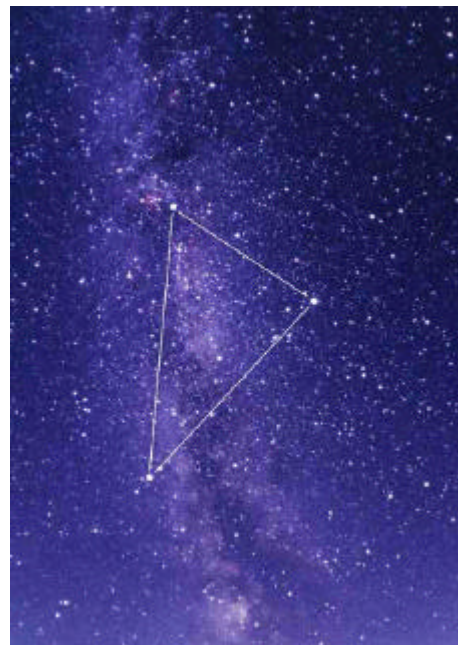

Bildnummer: at004-03

22° - Mondhalo, Mondring, Mondhof 14.2.1992 (Vollkreis)
© Astrofoto/Uwe Freitag

Bildnummer: at004-06

22° - Mondhalo, Mondring, Mondhof (Vollkreis)
© Astrofoto/Uwe Freitag

Bildnummer: at005-02

Gewitter, gewaltige Blitze zucken vom Himmel herab
© Astrofoto/Uwe Freitag

Bildnummer: at006-01

Leuchtende Nachtwolken, Cirruswolken
© Astrofoto/Uwe Freitag

Repräsentative Auswahl der erfolgreichsten Bilder (Farben unverbindlich). Die hier präsentierten Bilder dürfen nur für interne Layoutzwecke verwendet werden. Mit dem Downlaod ist keine Übertragung von Nutzungsrechten verbunden, diese müssen vor einer möglichen Nutzung eingeholt werden. Feindaten per Download / e-Mail / Leonardo

Bildnummer: at006-02
Leuchtende Nachtwolken mit Polarstern und Großem Wagen
© Astrofoto/Uwe Freitag

Bildnummer: at006-03
Leuchtende Nachtwolken, Cirruswolken
© Astrofoto/Uwe Freitag

Bildnummer: mi004-10
Nördliche Milchstraße Adler, Leier, Schwan, Cassiopeia, Cepheus, Schild
© Astrofoto/Uwe Freitag

Bildnummer: mi004-17
Sommerdreieck, gebildet von den folgenden drei Hauptsternen:
Deneb im Sternbild Schwan (oben), Wega im Sternbild Leier (rechts) und Atair im Sternbild Adler (unten)
© Astrofoto/Uwe Freitag